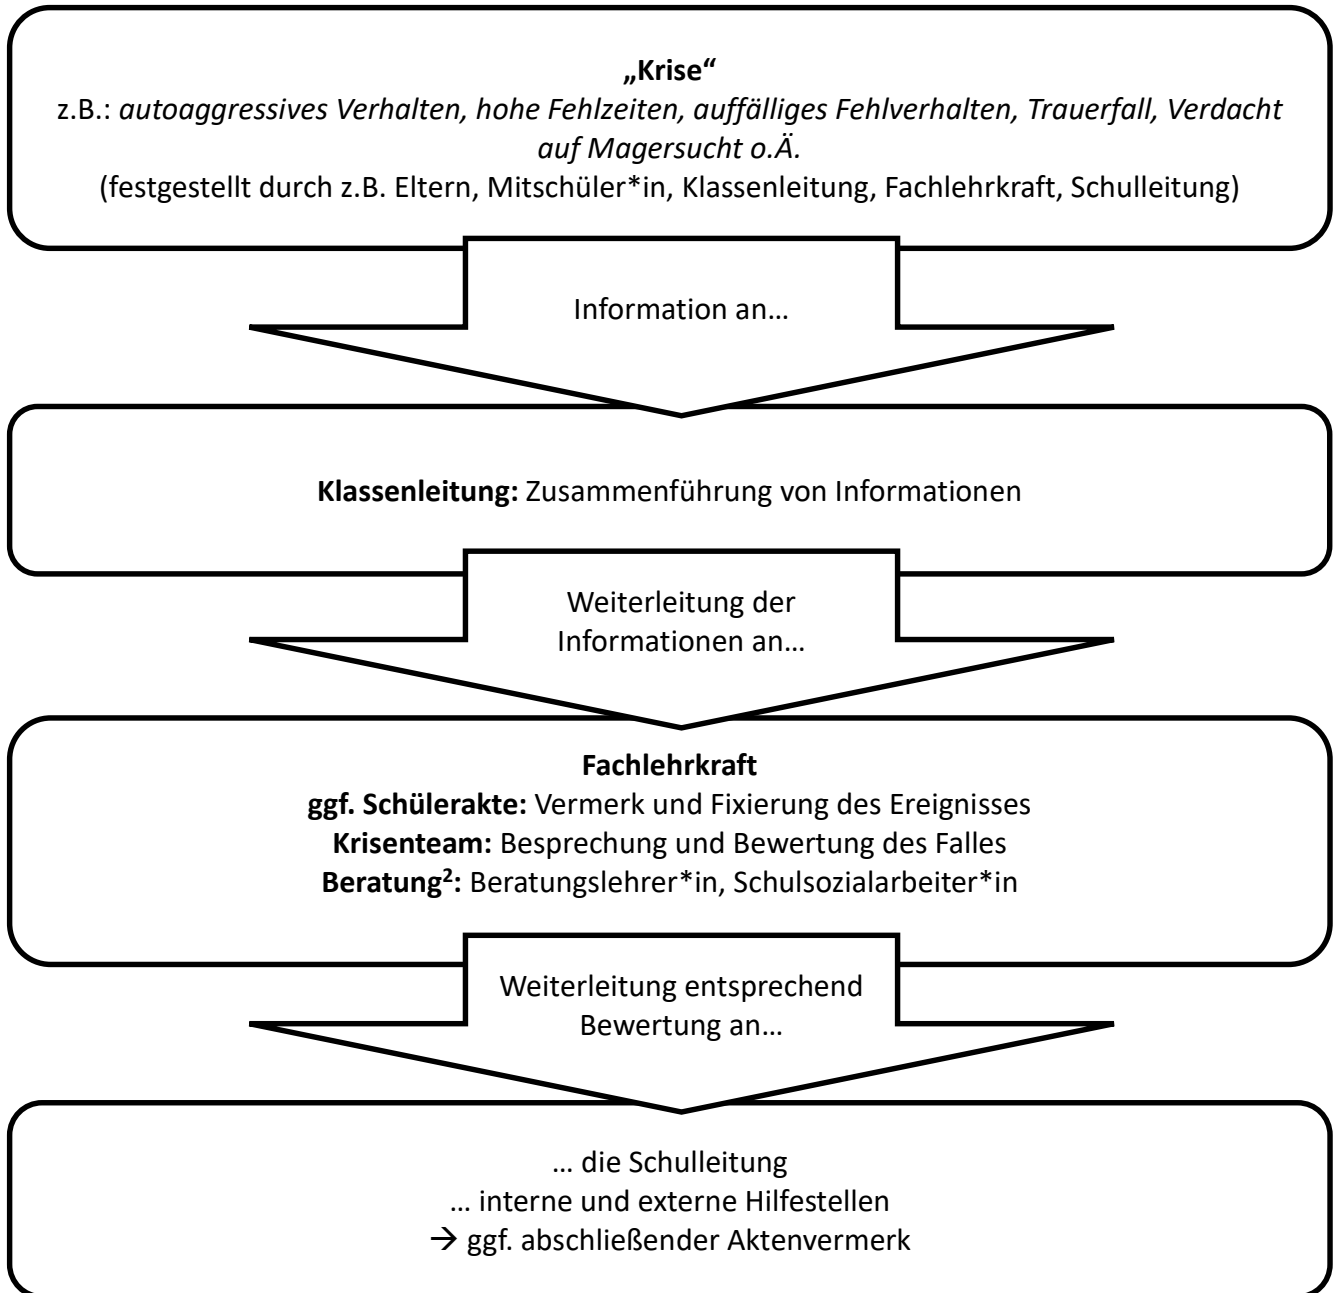

Krisenteam des LMG Varel

Wir sind jederzeit über die folgende E-Mail-Adresse erreichbar:

krisenteam@lmg-varel.eu